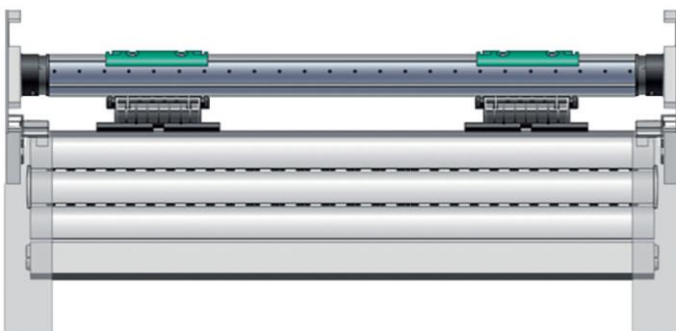

Motorisation filaire

Manœuvre manuelles (tirage direct, manivelle)

TRADIX

Types de montage

TRADI STANDARD

- Pour des volets roulants de grande taille
- Montage en drapeau.
- 3 types de réglage (bas, médium, haut)

TRADI EXPRESS

- Facilité de mise en œuvre
- Montage en drapeau
- Encombrement de 180mm minimum

TRADI TUNNEL

- Adapté aux coffres tunnel ou Titan
- Fixation sur coussinets (et plaques support)
- Télescopique permettant des déports latéraux

TRADI RENO

- Facilité de mise en œuvre
- Aucun déport latéral !
- Montage en drapeau
- Encombrement réduit