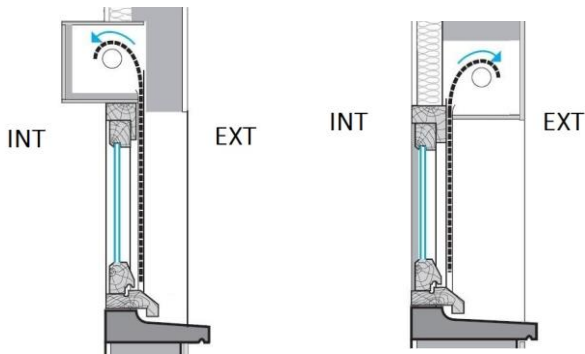

TRADIX

Volet roulant Traditionnel

Tous types
d'enroulements