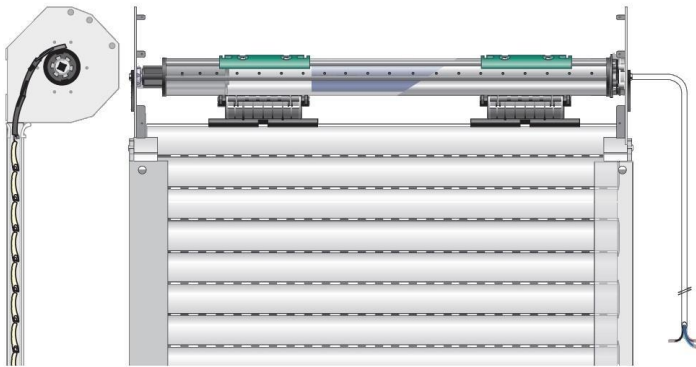

Motorisation filaire

Manœuvre manuelles (tirage direct, manivelle)

TRADIX

Types de montage

TRADI STANDARD

- Pour des volets roulants de grande taille
- Montage en drapeau.
- 3 types de réglage (bas, médium, haut)

TRADI EXPRESS

- Facilité de mise en œuvre
- Montage en drapeau
- Encombrement de 180mm minimum

TRADI TUNNEL

- Adapté aux coffres tunnel ou Titan
- Fixation sur coussinets (et plaques support)
- Télescopique permettant des déports latéraux

TRADI RENO

- Facilité de mise en œuvre
- Aucun déport latéral !
- Montage en drapeau
- Encombrement réduit