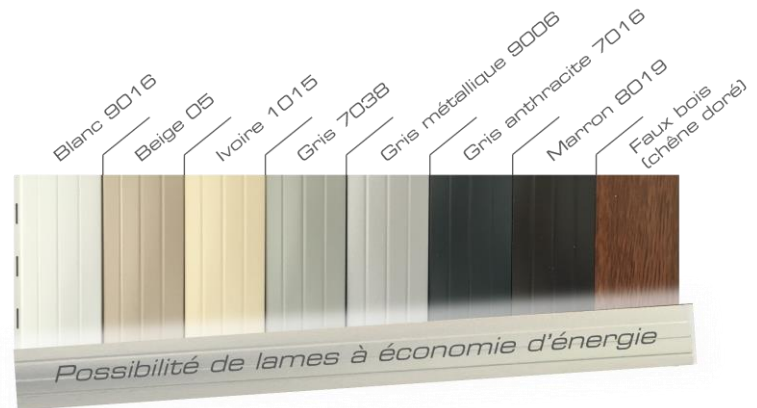

TRADIX

Volet roulant Traditionnel

Tous types
d'enroulements

Coloris selon nuancier

Tous types de
motorisations SOMFY

somfy

RADIO S&SO RS 100

- commande sans fil
- facilité d'installation (Plug&Play)
- intelligence / maîtrise du mouvement
- confort acoustique avec le mode "silencieux"