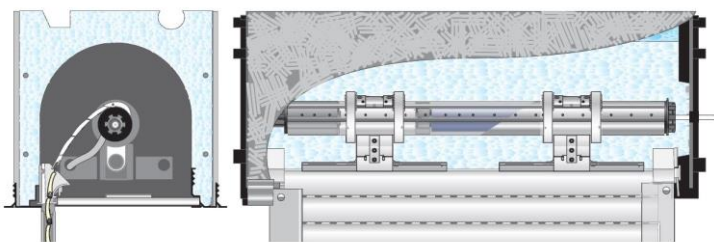

Motorisation filaire

Manœuvre manuelles (tirage direct, manivelle)

TRADIX

Types de montage

TRADI STANDARD

- Pour des volets roulants de grande taille
- Montage en drapeau.
- 3 types de réglage (bas, médium, haut)

TRADI EXPRESS

- Facilité de mise en œuvre
- Montage en drapeau
- Encombrement de 180mm minimum

TRADI TUNNEL

- Adapté aux coffres tunnel ou Titan
- Fixation sur coussinets (et plaques support)
- Télescopique permettant des déports latéraux

TRADI RENO

- Facilité de mise en œuvre
- Aucun déport latéral !
- Montage en drapeau
- Encombrement réduit