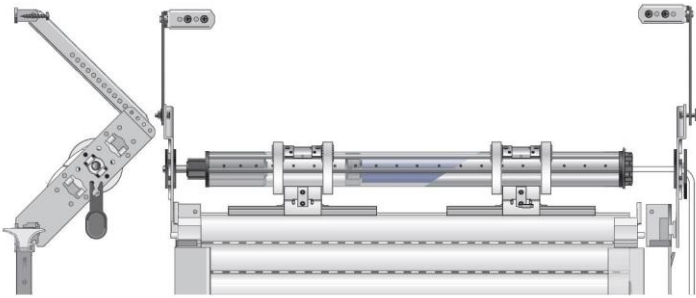

Motorisation filaire

Manœuvre manuelles (tirage direct, manivelle)

TRADIX

Types de montage

TRADI STANDARD

- Pour des volets roulants de grande taille
- Montage en drapeau.
- 3 types de réglage (bas, médium, haut)

TRADI EXPRESS

- Facilité de mise en œuvre
- Montage en drapeau
- Encombrement de 180mm minimum

TRADI TUNNEL

- Adapté aux coffres tunnel ou Titan
- Fixation sur coussinets (et plaques support)
- Télescopique permettant des déports latéraux

TRADI RENO

- Facilité de mise en œuvre
- Aucun déport latéral !
- Montage en drapeau
- Encombrement réduit